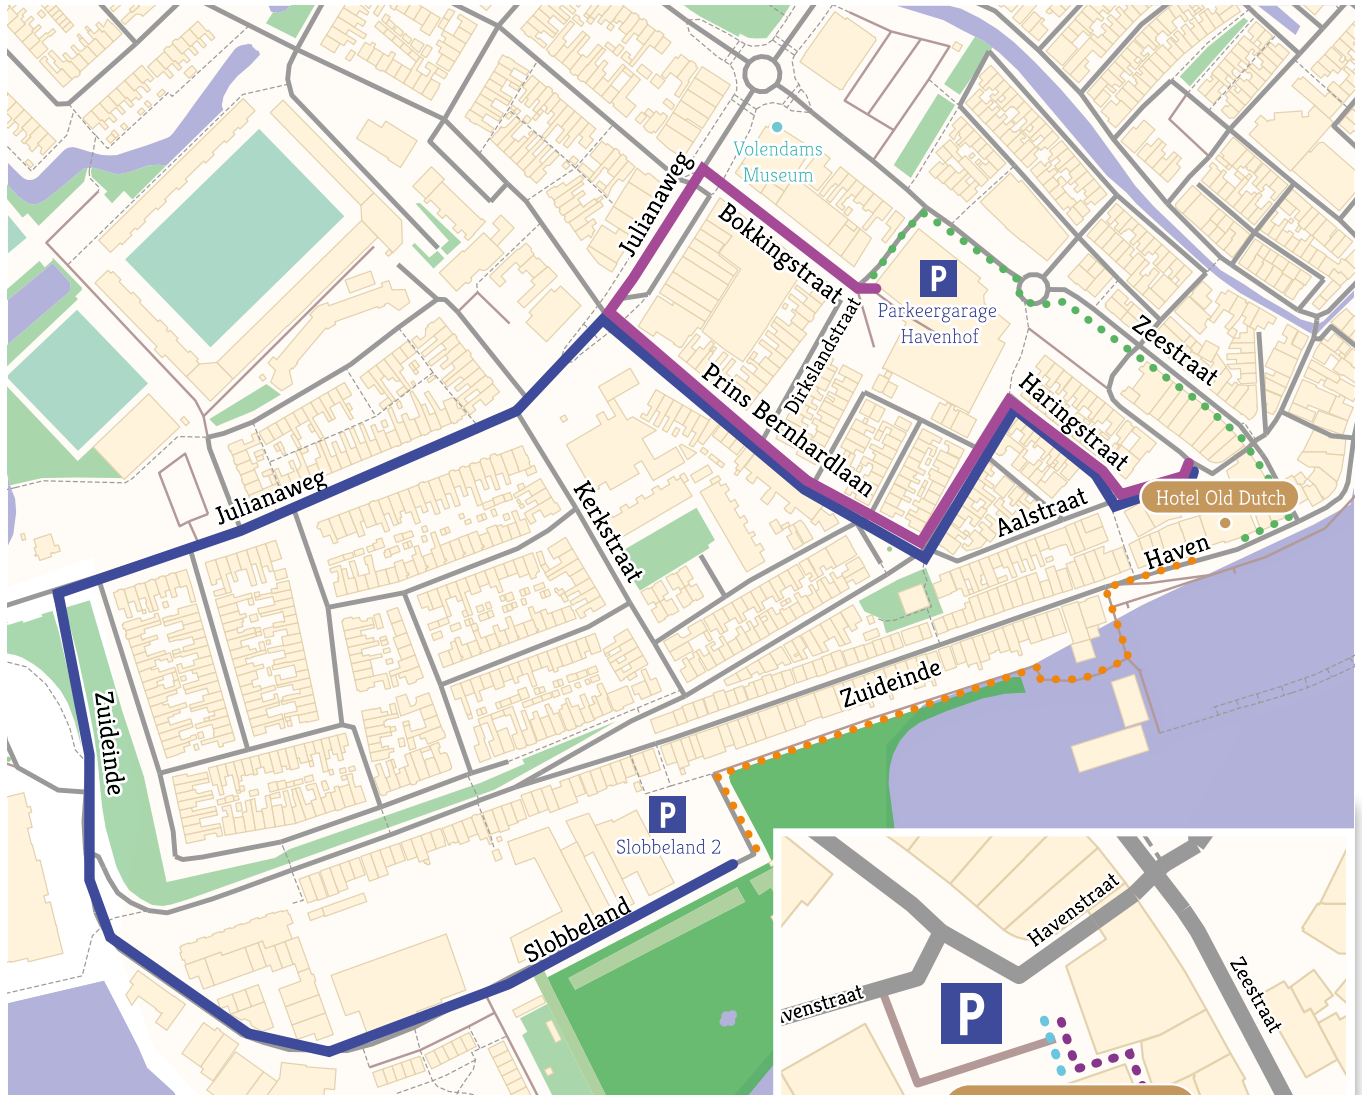

Parkeren Hotel Old Dutch

Parkeerplaats Slobbeland 2

-  Parkeerroute Hotel Old Dutch
→ Parkeerplaats Slobbeland 2
-  Wandelroute Parkeerplaats Slobbeland 2
→ Hotel Old Dutch

Parkeergarage Havenhof

-  Parkeerroute Hotel Old Dutch
→ Parkeergarage Havenhof
-  Wandelroute Parkeergarage Havenhof
→ Hotel Old Dutch

Achteringang Havenstraat 2

-  Toegang tot de achteringang alleen mogelijk met een pasje.
-  Ingang aan de voorzijde van het hotel.